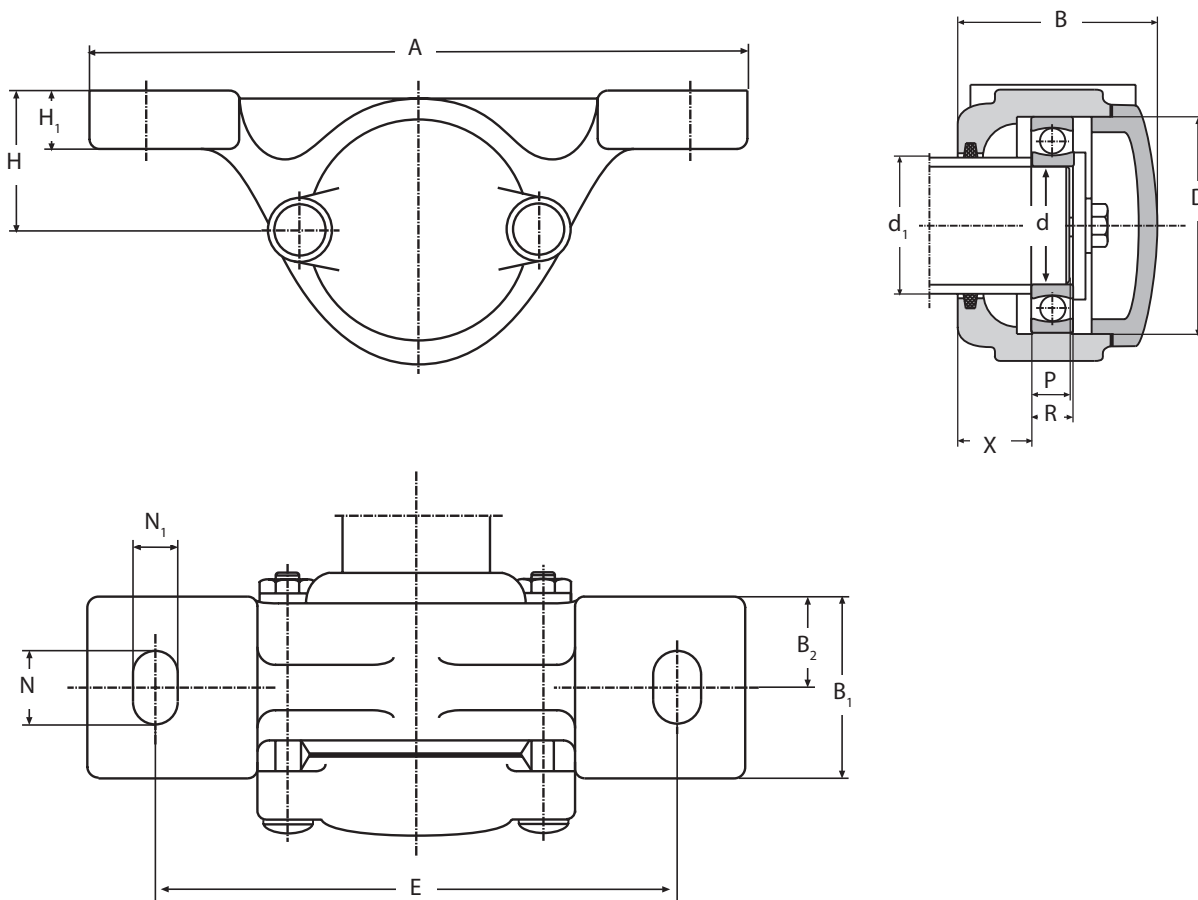

SOPPORTI MONOBLOCCO PER CARRELLI DA FORNACE

Serie TVL... A - G e TVN... A - G

Sigla soppoorto	Massa [kg]	d	d ₁	D	B	B ₁	B ₂	H	H ₁	E	A	N ₁	N	P	R	X
[mm]																
TVL 306 A	3,3	35	40	72	80	55	28	50	18	210	255	19	28	15	17	28,5
TVL 308 A	3,8	40	45	80	80	55	28	55	20	210	255	19	28	16	18	28,5
TVN 309 A-G	6,3	45	55	100	95	70	40	70	23	210	270	21	21	23	25	32,5
TVN 310 A-G	6,9	50	60	110	102	70	40	70	23	210	270	20	32	25	27	36,5
TVN 211 A-G	6,2	55	65	100	95	70	40	70	23	210	270	20	32	19	21	34,5
TVN 213 A-G	9,4	65	75	120	110	80	45	80	25	230	290	20	32	21	23	40,5